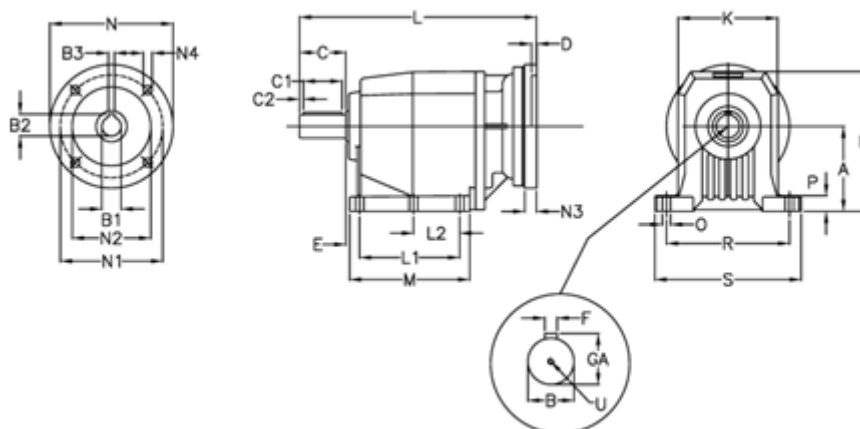

Varenummer: 406202004310140

Beskrivelse: Tandhjulsgear C222P-4,3-P100B5-B3

Mål

A = 100	D = 4.5	L2 = 47.5	P = 17
B = 25	E = 18	M = 137	R = 130
B1 = 28	F = 8	N = 250	S = 155
B2 = 31.3	GA = 28	N1 = 215	U = M8x19
B3 = 8	H = 166	N2 = 180	
C = 50	K = 110	N3 = -	
C1 = 40	L = 302.5	N4 = M12x16	
C2 = 5	L1 = 107.5	O = 11	